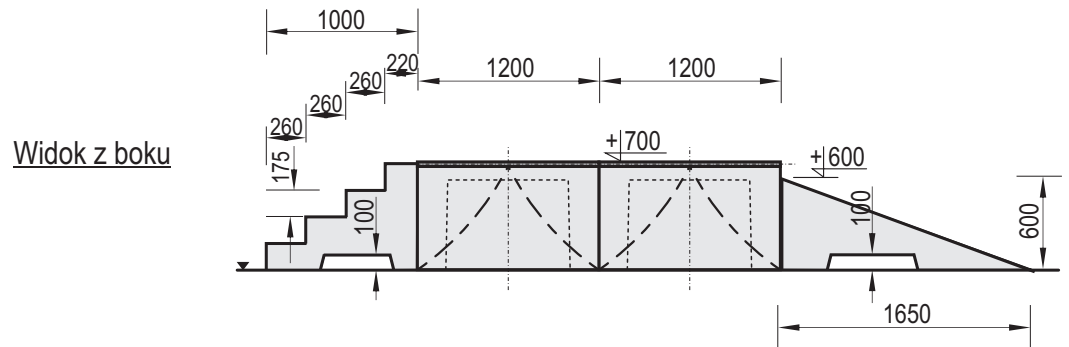

Temat/Nazwa: Fun-Box 51_700	Utworzenie: 2010-09-05	Symbol: 105170	Przeznaczenie: Sportowe	Skala: 1:50
Materiał: Beton kl.C35/45, stal ocynkowana	Waga: 8060	Uwagi: 4x Box 700 + 2x Coping Ramp 700 + 2x Ramp 700 + 2x Bank 600 + 2x Stairs 700		

Widok z przodu

Widok z boku

Widok z góry

Charakterystyka urządzenia

- Konstrukcja urządzenia wykonana z betonu klasy C35/45, oraz elementów stalowych ocynkowanych
- Wszystkie elementy metalowe w urządzeniu ocynkowane są metodą ogniową