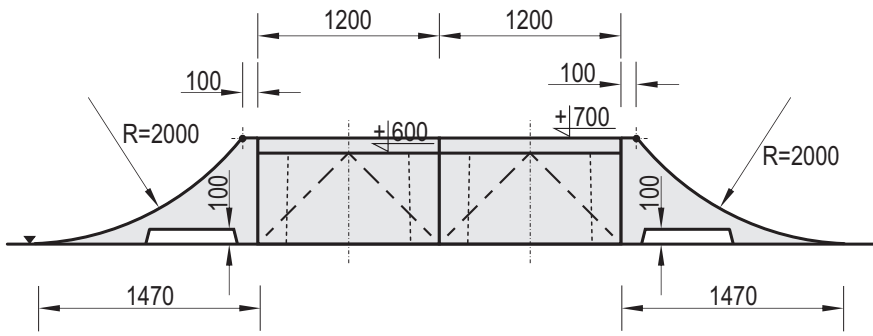

Temat/Nazwa: Fun-Box 51_700	Utworzenie: 2010-09-05	Symbol: 105170	Przeznaczenie: Sportowe	Skala: 1:50
Materiał: Beton kl.C35/45, stal ocynkowana	Waga: 8060	Uwagi: 4x Box 700 + 2x Coping Ramp 700 + 2x Ramp 700 + 2x Bank 600 + 2x Stairs 700		

Widok z przodu

Widok z boku

Widok z góry

Charakterystyka urządzenia

- Konstrukcja urządzenia wykonana z betonu klasy C35/45, oraz elementów stalowych ocynkowanych
- Wszystkie elementy metalowe w urządzeniu ocynkowane są metodą ogniową