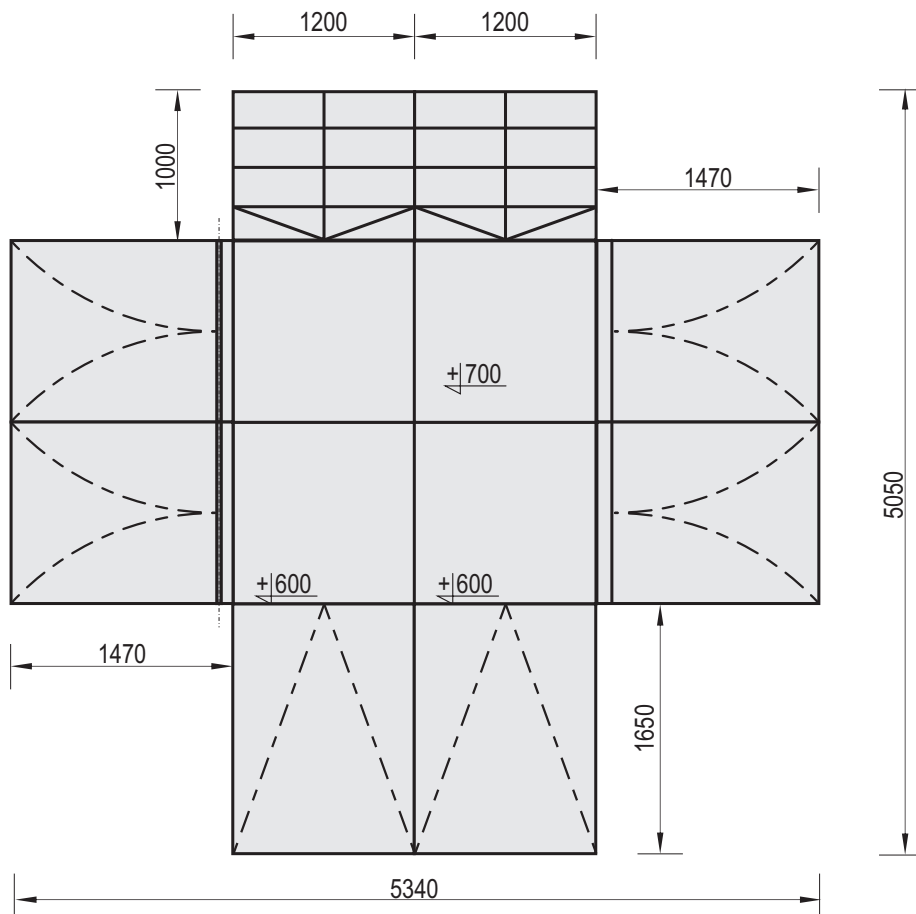

Temat/Nazwa: Fun-Box 51_700	Utworzenie: 2010-09-05	Symbol: 105170	Przeznaczenie: Sportowe	Skala: 1:50
Materiał: Beton kl.C35/45, stal ocynkowana	Waga: 8060	Uwagi: 4x Box 700 + 2x Coping Ramp 700 + 2x Ramp 700 + 2x Bank 600 + 2x Stairs 700		

Widok z przodu

Widok z boku

Widok z góry

Charakterystyka urządzenia

- Konstrukcja urządzenia wykonana z betonu klasy C35/45, oraz elementów stalowych ocynkowanych
- Wszystkie elementy metalowe w urządzeniu ocynkowane są metodą ogniową